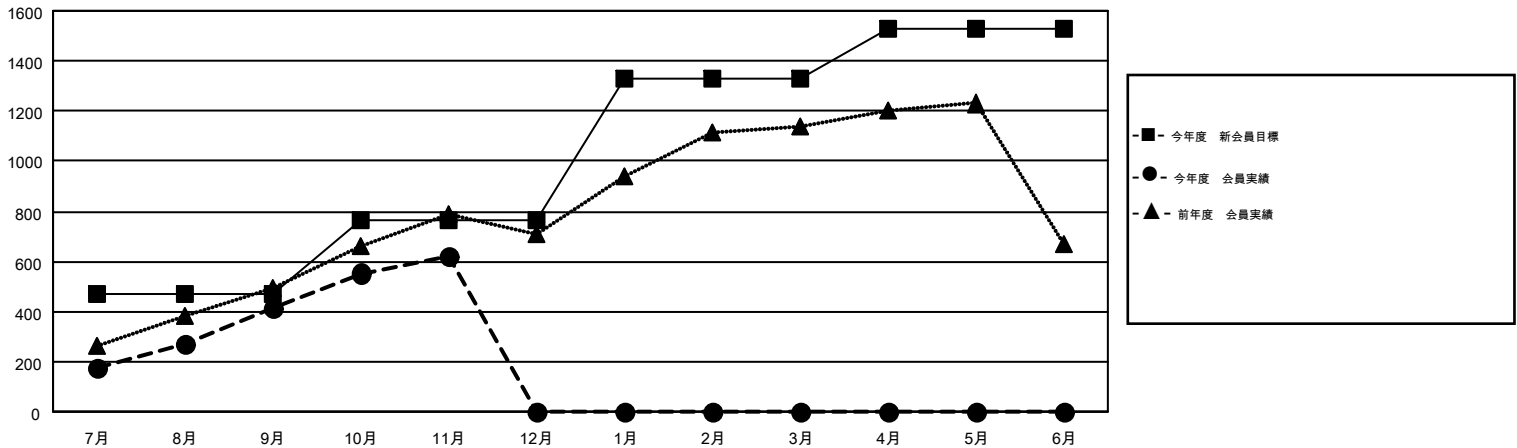

会員目標及び実績累計

解散クラブ: 1	246 CLUBS OF 439 一名以上の新会員を登録	男女別 男性 11,971 (77.38%) 女性 3,500 (22.62%)
退会者 物故会員 54 クラブ解散 1 その他 216 合計 271	健康診断データはこちら	家族会員 4,773 世帯主 2,164 世帯主以外 2,609