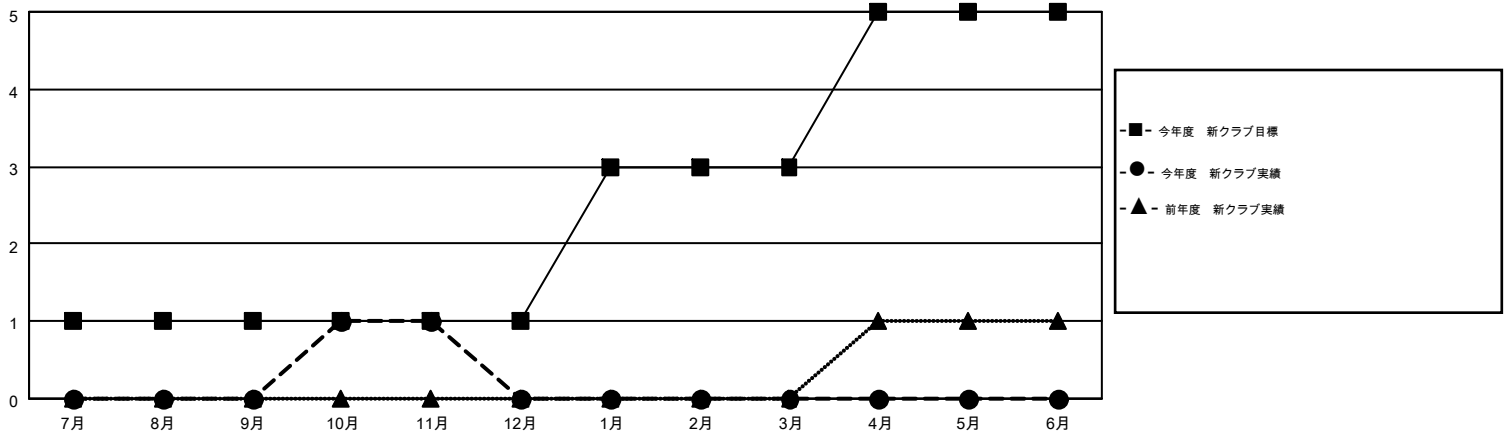

MONTHLY MEMBERSHIP PROGRESS REPORT

Results as of: 11/30/2015

Multiple District 335

LOCATION: JAPAN

GMT: MASAYOSHI MARUYAMA

GMT会則地域 5-Jap

クラブ				
結果: 2015-2016				
四半期	新クラブ目標	新クラブ	解散クラブ	純増/減
7月/8月/9月	1	0	0	0
10月/11月/12月	0	1	1	0
1月/2月/3月	2	0	0	0
4月/5月/6月	2	0	0	0

名				
結果: 2015-2016				
四半期	新会員目標	チャーターメン バー/新会員	退会者	純増/減
7月/8月/9月	471	601	187	414
10月/11月/12月	295	294	84	210
1月/2月/3月	561	0	0	0
4月/5月/6月	198	0	0	0

新クラブ目標及び実績累計